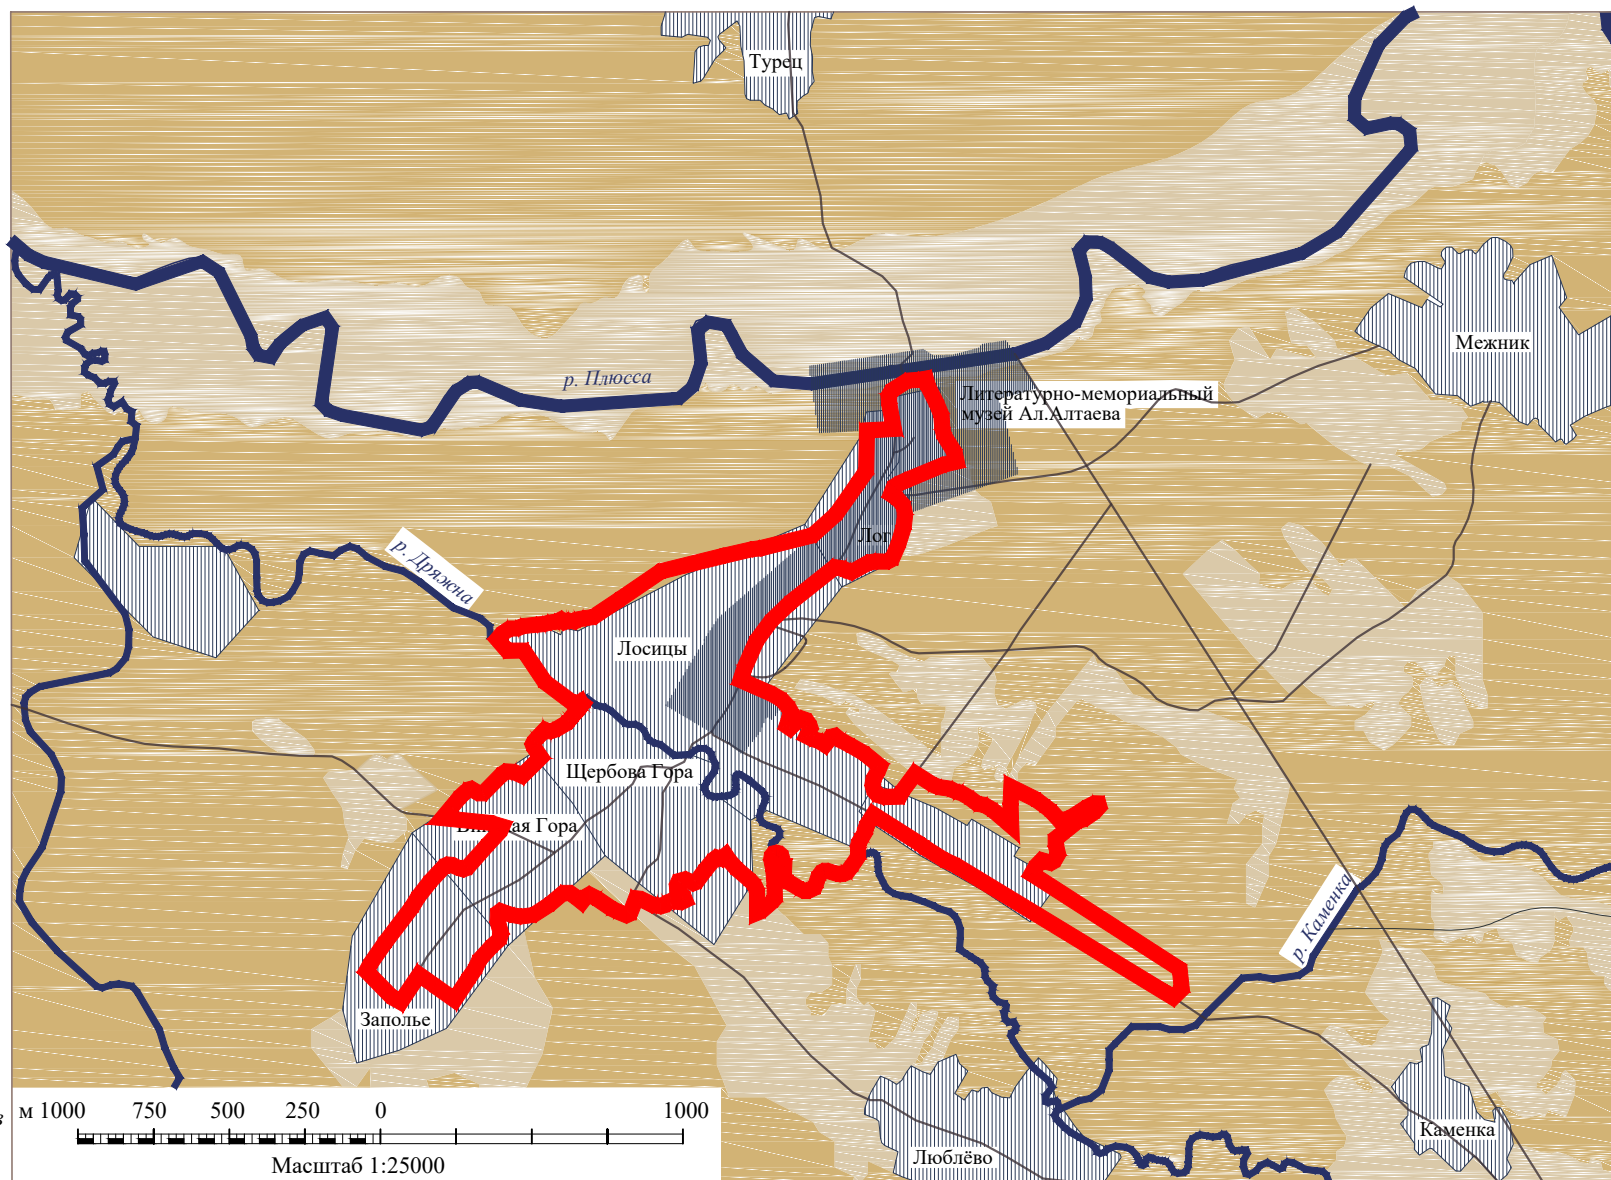

Проект зон охраны объекта культурного наследия федерального значения
 «Усадьба писательницы М.В. Алтаевой-Ямщиковой (филиал музея-заповедника)»,
 Псковская область, Плюсский район, сельское поселение «Лядская волость», дер. Лосицы, ул. Логовская, д. 10

Ситуационная схема

Размещение объекта исследования в планировочной структуре территории

Условные обозначения

- исследуемая территория
- административная граница д. Лосицы в соответствии с генеральным планом
- территории населённых пунктов
- лесные массивы
- транзитные пути между поселениями

Примечание:
 Решением Псковского облисполкома № 41 от 07. 02.1977 года в состав деревни Лосицы включены населённые пункты: Заполье, Винская Гора, Щербова Гора, Лог.