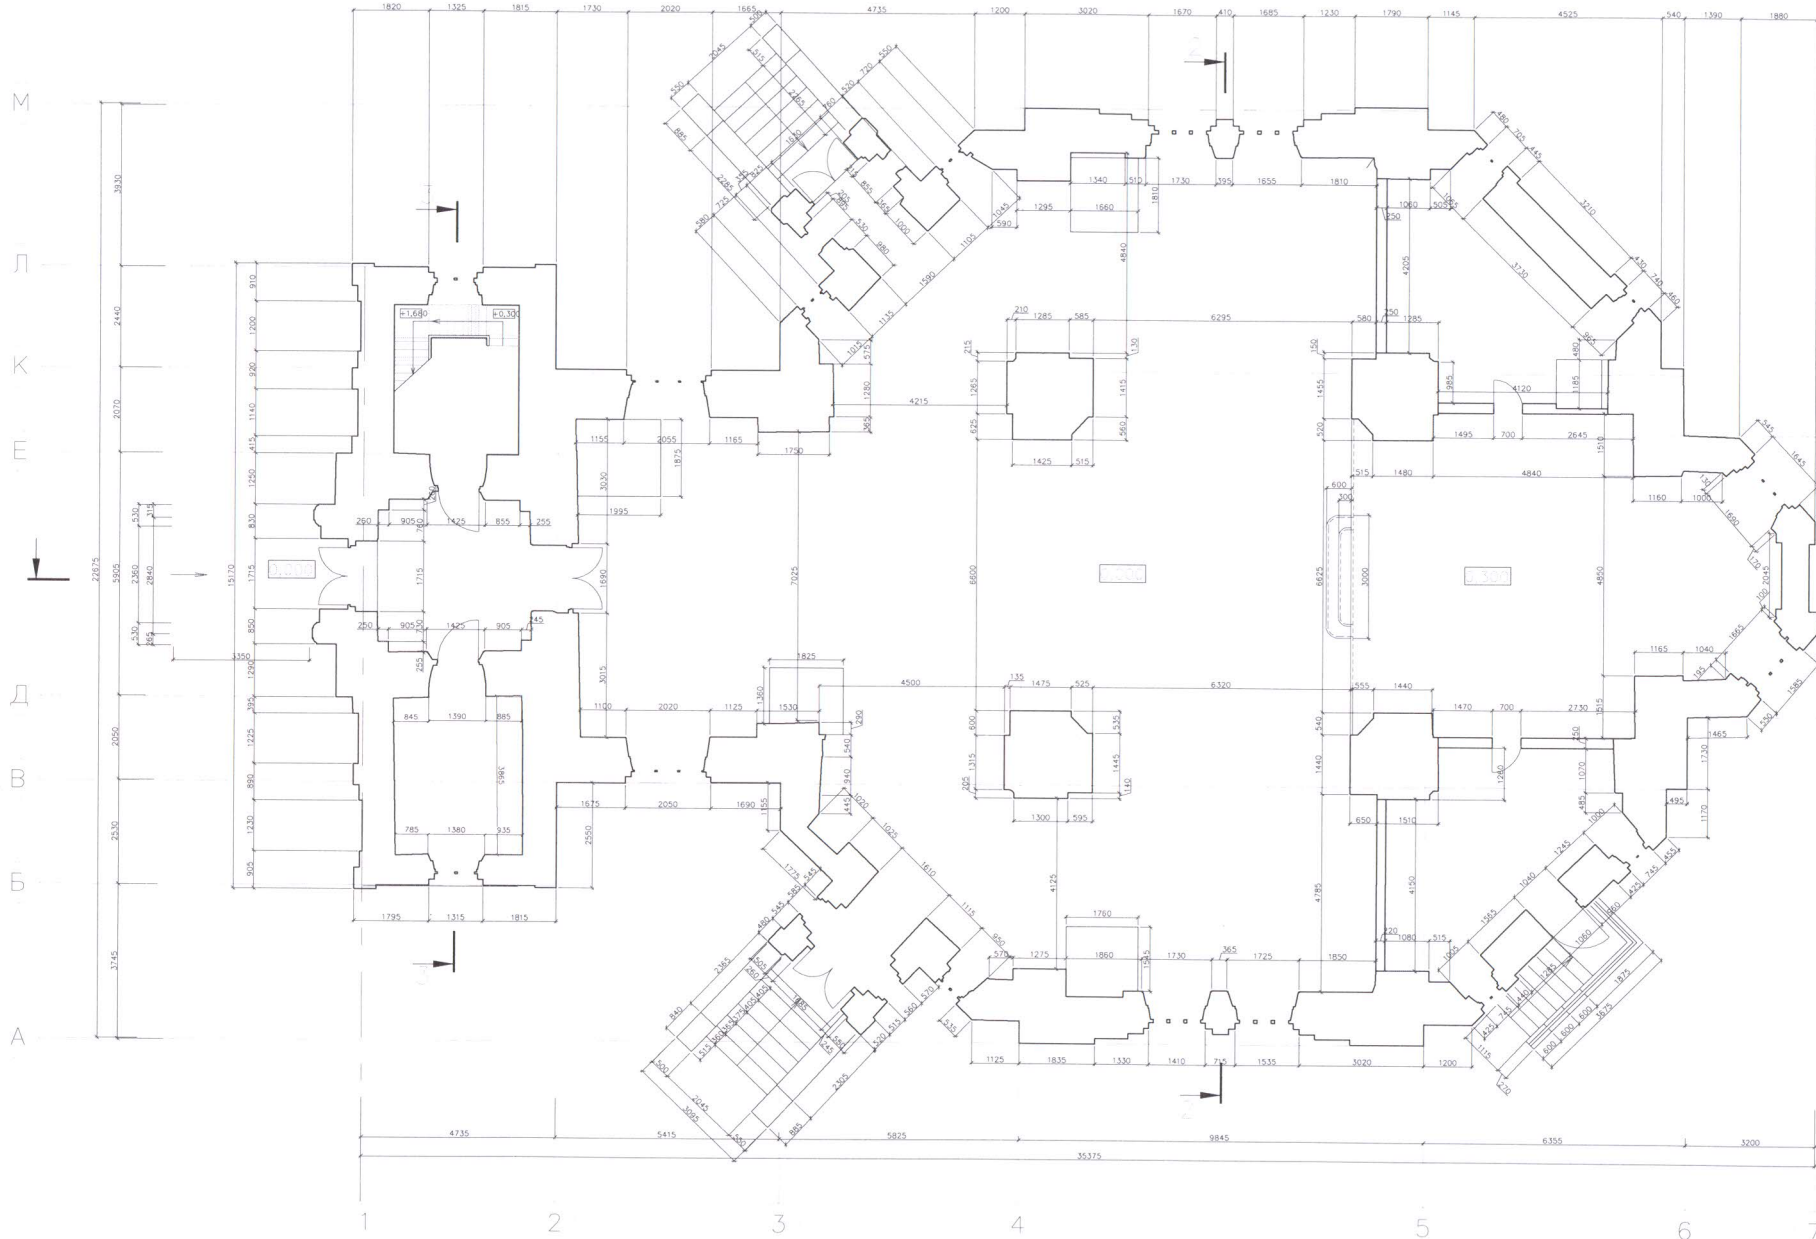

План на отм. +0,000. М 1:50.

Изм.	Дата	Выполн.	Провер.	Дет.
1				
2				
3				
4				
5				
6				
7				

Местная религиозная организация православных старообрядцев восточного прихода священника Жюко Олега Викторовича
 г. Москва, пер. Голубый 8, корпус 1
 ул. Пискаревский мост д. 1, корпус 1
 Район: Восточный
 План на отм. 0,000
 М 1:50